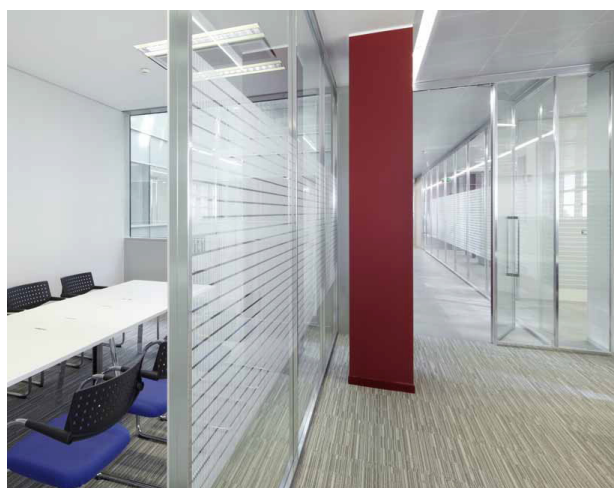

Trasformiamo una vetrata anonima in una superficie affascinante e sorprendente che consenta comunque alla luce di entrare ed illuminare la stanza.

Proponiamo innovative possibilità di espressione, attraverso la più ampia e variegata scelta di finiture per le superfici in vetro, indoor e outdoor, un'infinita flessibilità, ed assoluta affidabilità.

Forniamo la soluzione ideale per personalizzare in modo armonico porte-vetro, cabine armadio, vani docciae specchi all'interno un'abitazione o per riqualificare le parti comuni e le vie di transito di un condominio d'epoca: atrio, vano scale, finestroni e lucernari.